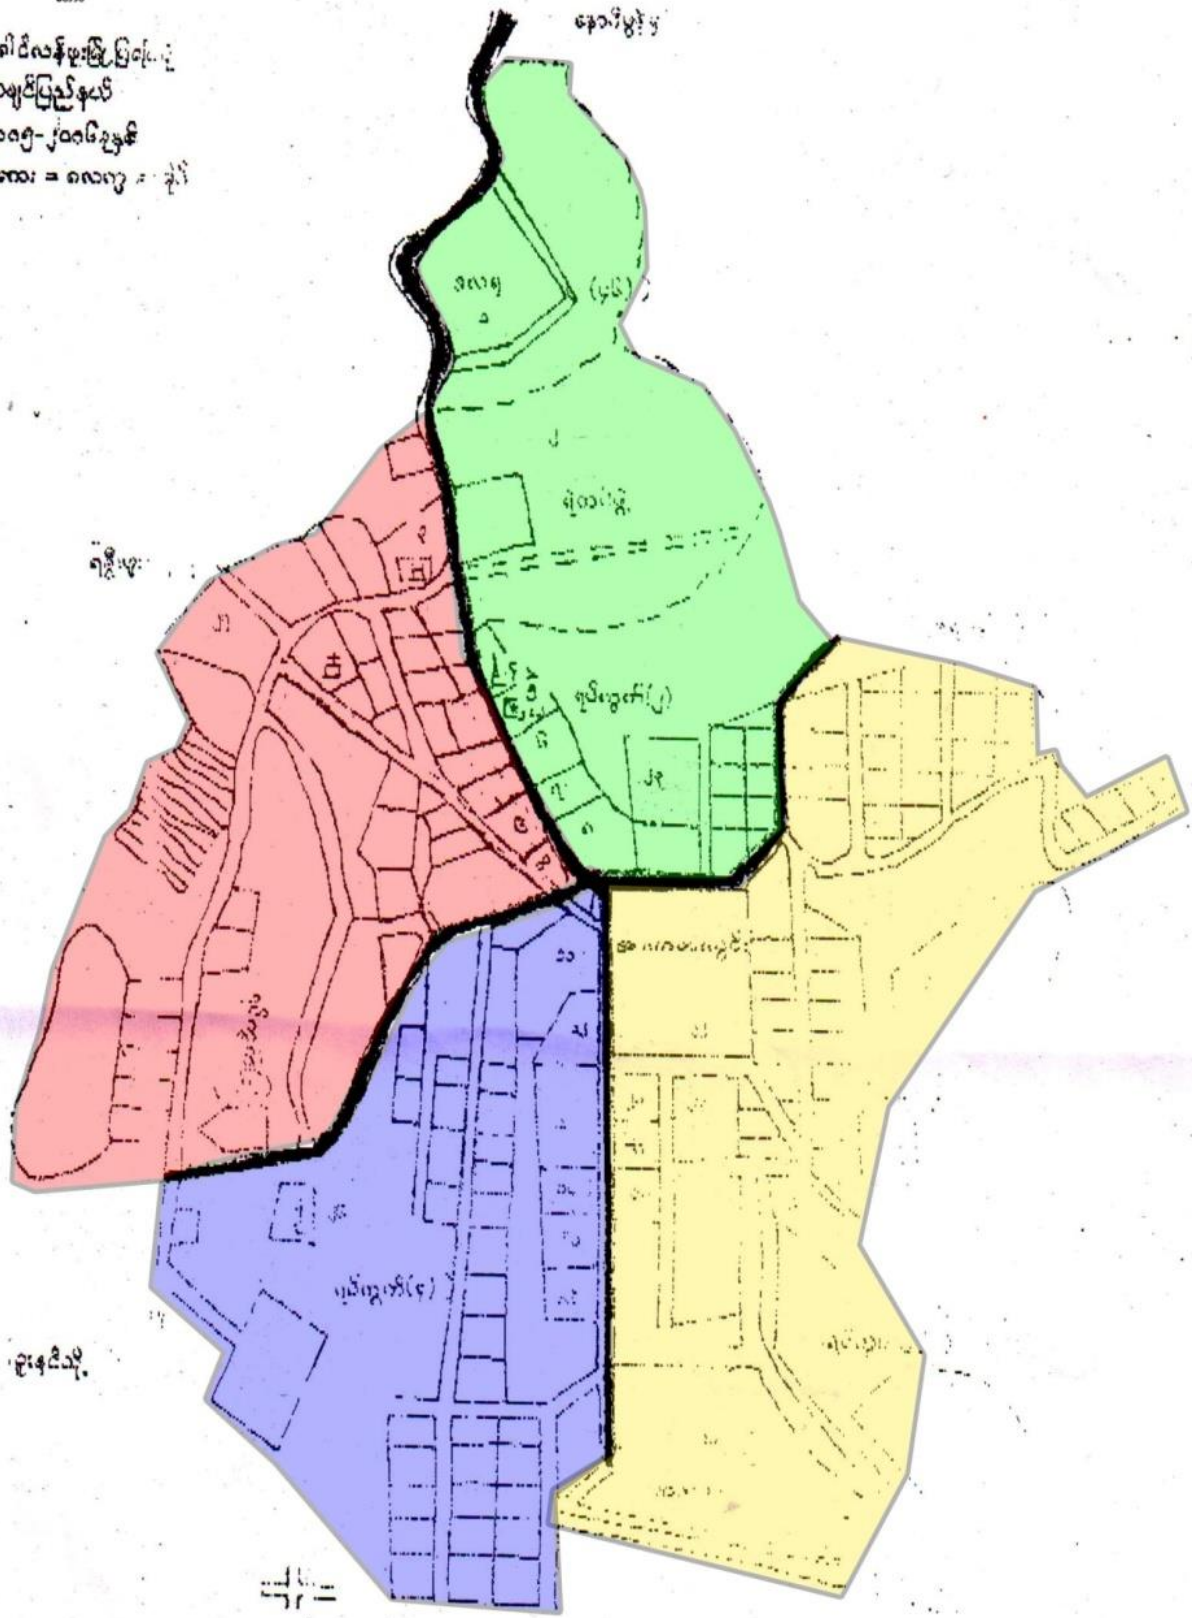

# ခေါင်လန်ဖူးမြို့နယ်မြေပုံ

# ခေါင်လန်ဖူးမြို့အကွက်ချမြေပုံ

ခေါင်လန်ဖူးမြို့မြေပုံ  
 ကာယင်ပြည်နယ်  
 ၂၀၀၅-၂၀၀၆ခုနှစ်  
 စကေး = ၁:၁၀၀၀၀

မြောက်