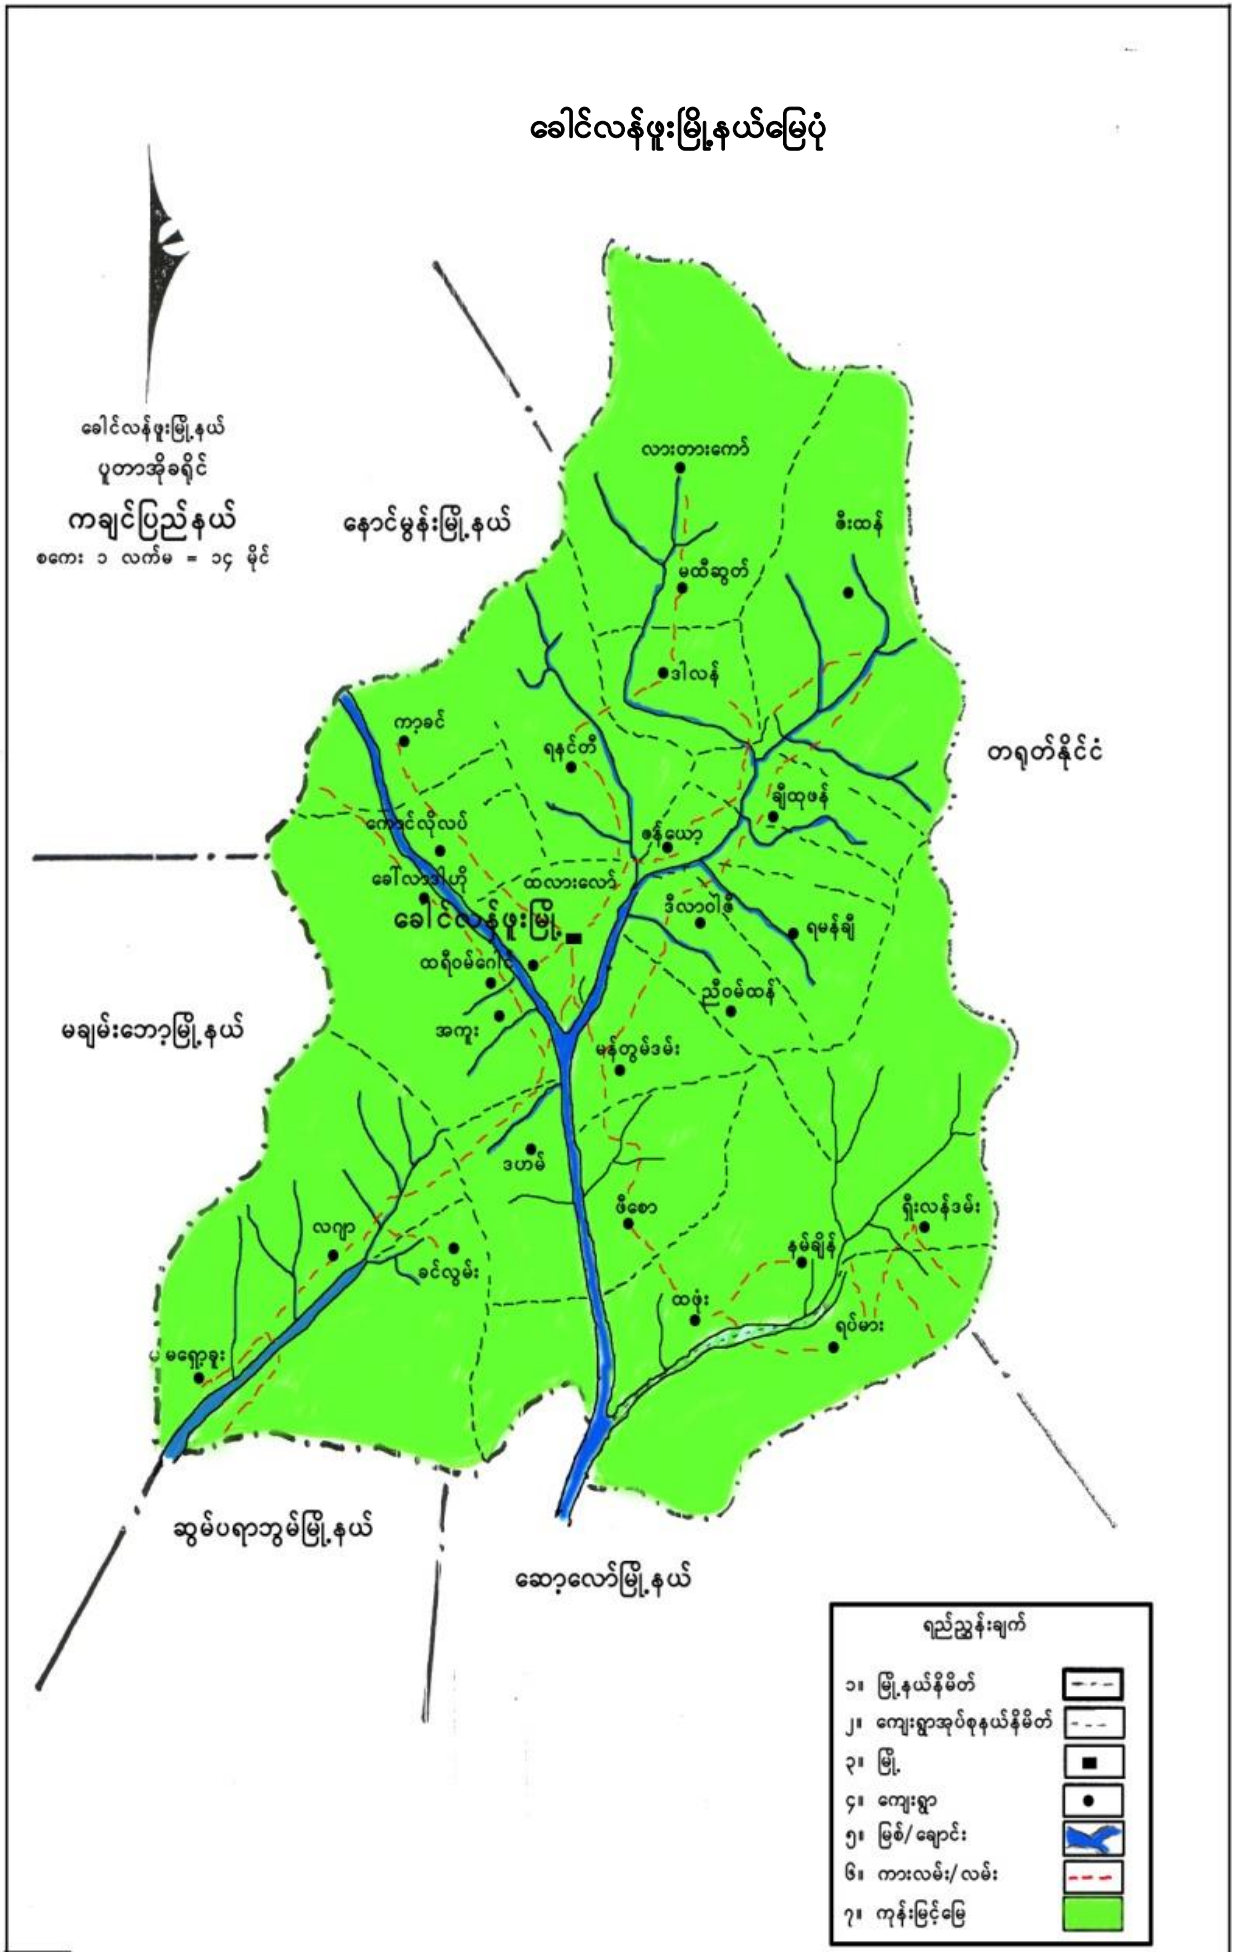

# ခေါင်လန်ဖူးမြို့နယ်မြေပုံ

# ခေါင်လန်ဖူးမြို့အကွက်ချမြေပုံ

ခေါင်လန်ဖူးမြို့မြေပုံ  
 ကာယင်ပြည်နယ်  
 ၂၀၀၅-၂၀၀၆ခုနှစ်  
 စကေး = ၁:၁၀၀၀၀

မြောက်