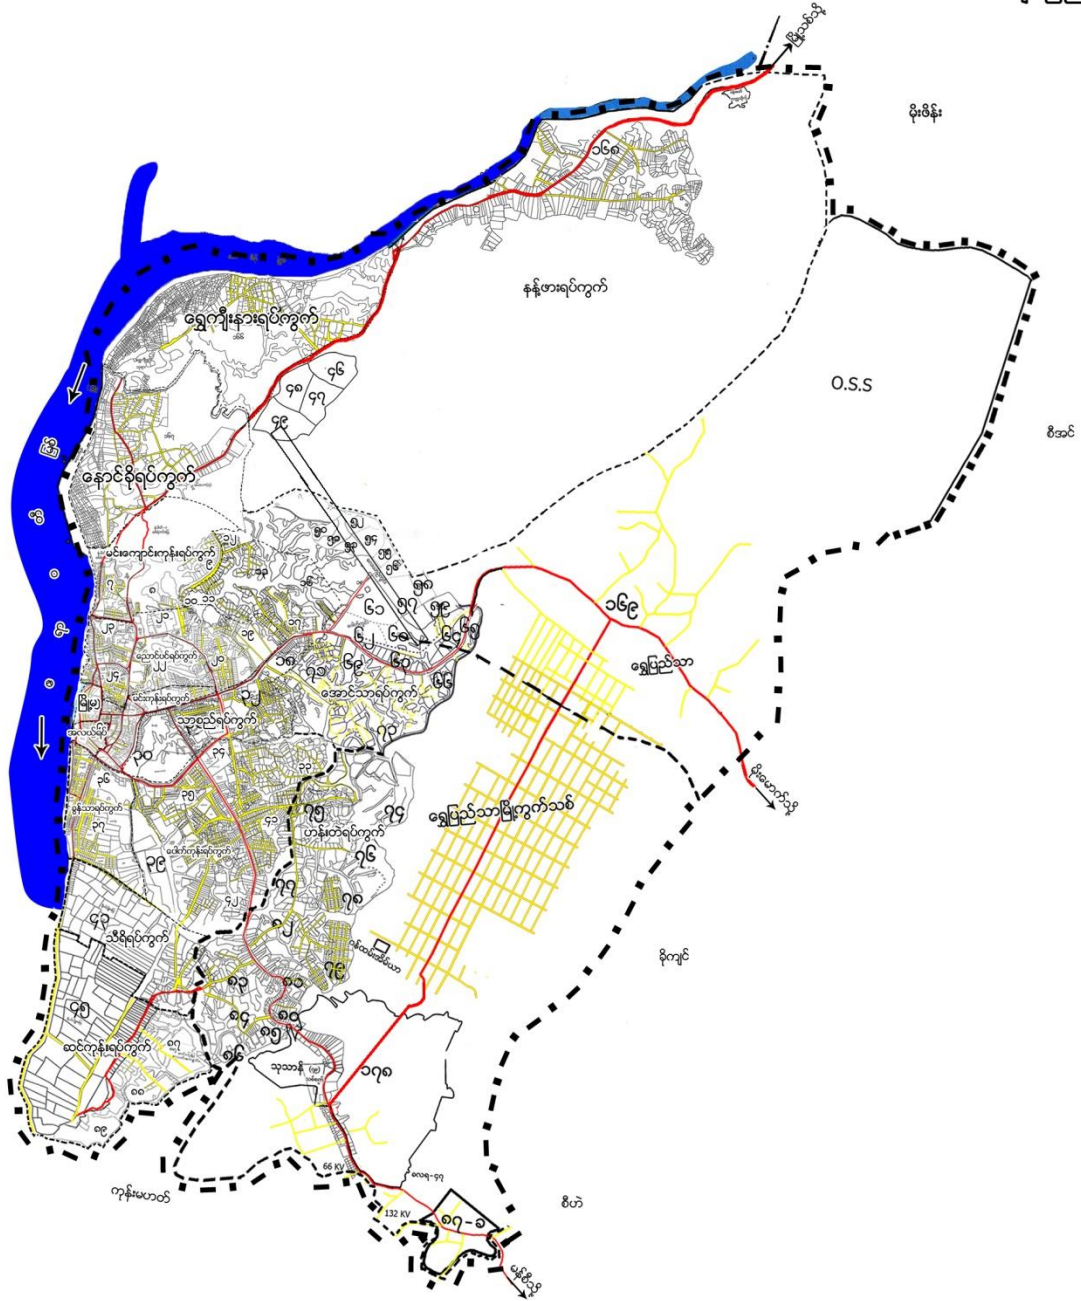

ဖန်းမော်မြို့နယ်အတွင်းရှိ ရပ်ကွက်၊ ကျေးရွာအုပ်စုနှင့် ကျေးရွာအလိုက် တည်နေရာပြမြေပုံ

N
W —+— E
S

ဖန်းမော်မြို့နယ်
ဖန်းမော်ခရိုင်
ကချင်ပြည်နယ်

မြစ်ကြီးနားခရိုင်

မိုးမောက်မြို့နယ်

ရွှေကူမြို့နယ်

မိုးမောက်မြို့နယ်

မံပီမြို့နယ်

ပန်းမော်မြို့ ရပ်ကွက် အညွှန်းပြမြေပုံ

ပန်းမော်မြို့
ပန်းမော်ခရိုင်
ကချင်ပြည်နယ်

ရည်ညွှန်းချက်	
၁။ မြို့ကွက်နယ်နိမိတ်	
၂။ ရပ်ကွက်ခြား	
၃။ အဓိကလမ်းမကြီး	
၄။ လမ်းသွယ်	