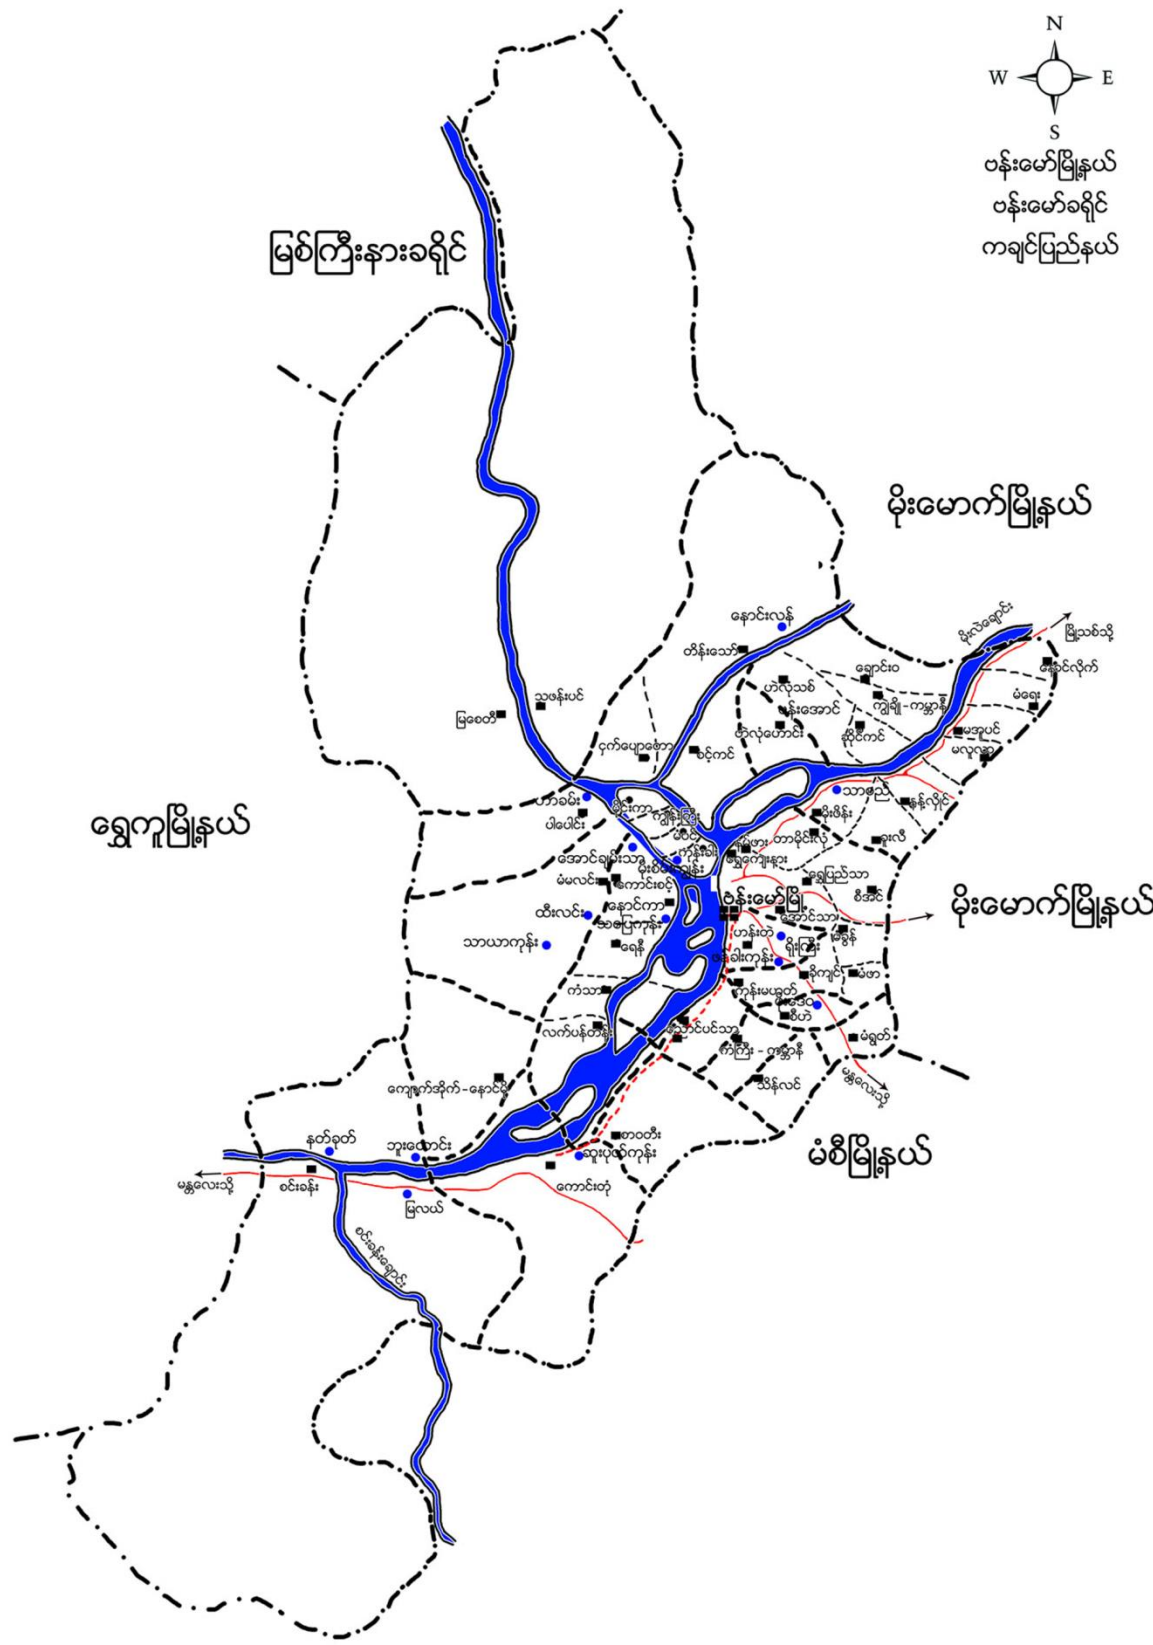

ဖန်းမော်မြို့နယ်အတွင်းရှိ ရပ်ကွက်၊ ကျေးရွာအုပ်စုနှင့် ကျေးရွာအလိုက် တည်နေရာပြမြေပုံ

N
W —+— E
S

ဖန်းမော်မြို့နယ်
ဖန်းမော်ခရိုင်
ကချင်ပြည်နယ်

မြစ်ကြီးနားခရိုင်

မိုးမောက်မြို့နယ်

ရွှေကူမြို့နယ်

မိုးမောက်မြို့နယ်

မံပီမြို့နယ်

ပန်းမော်မြို့ ရပ်ကွက် အညွှန်းပြမြေပုံ

ပန်းမော်မြို့
ပန်းမော်ခရိုင်
ကချင်ပြည်နယ်

ရည်ညွှန်းချက်	
၁။ မြို့ကွက်နယ်နိမိတ်	
၂။ ရပ်ကွက်ခြား	
၃။ အဓိကလမ်းမကြီး	
၄။ လမ်းသွယ်	