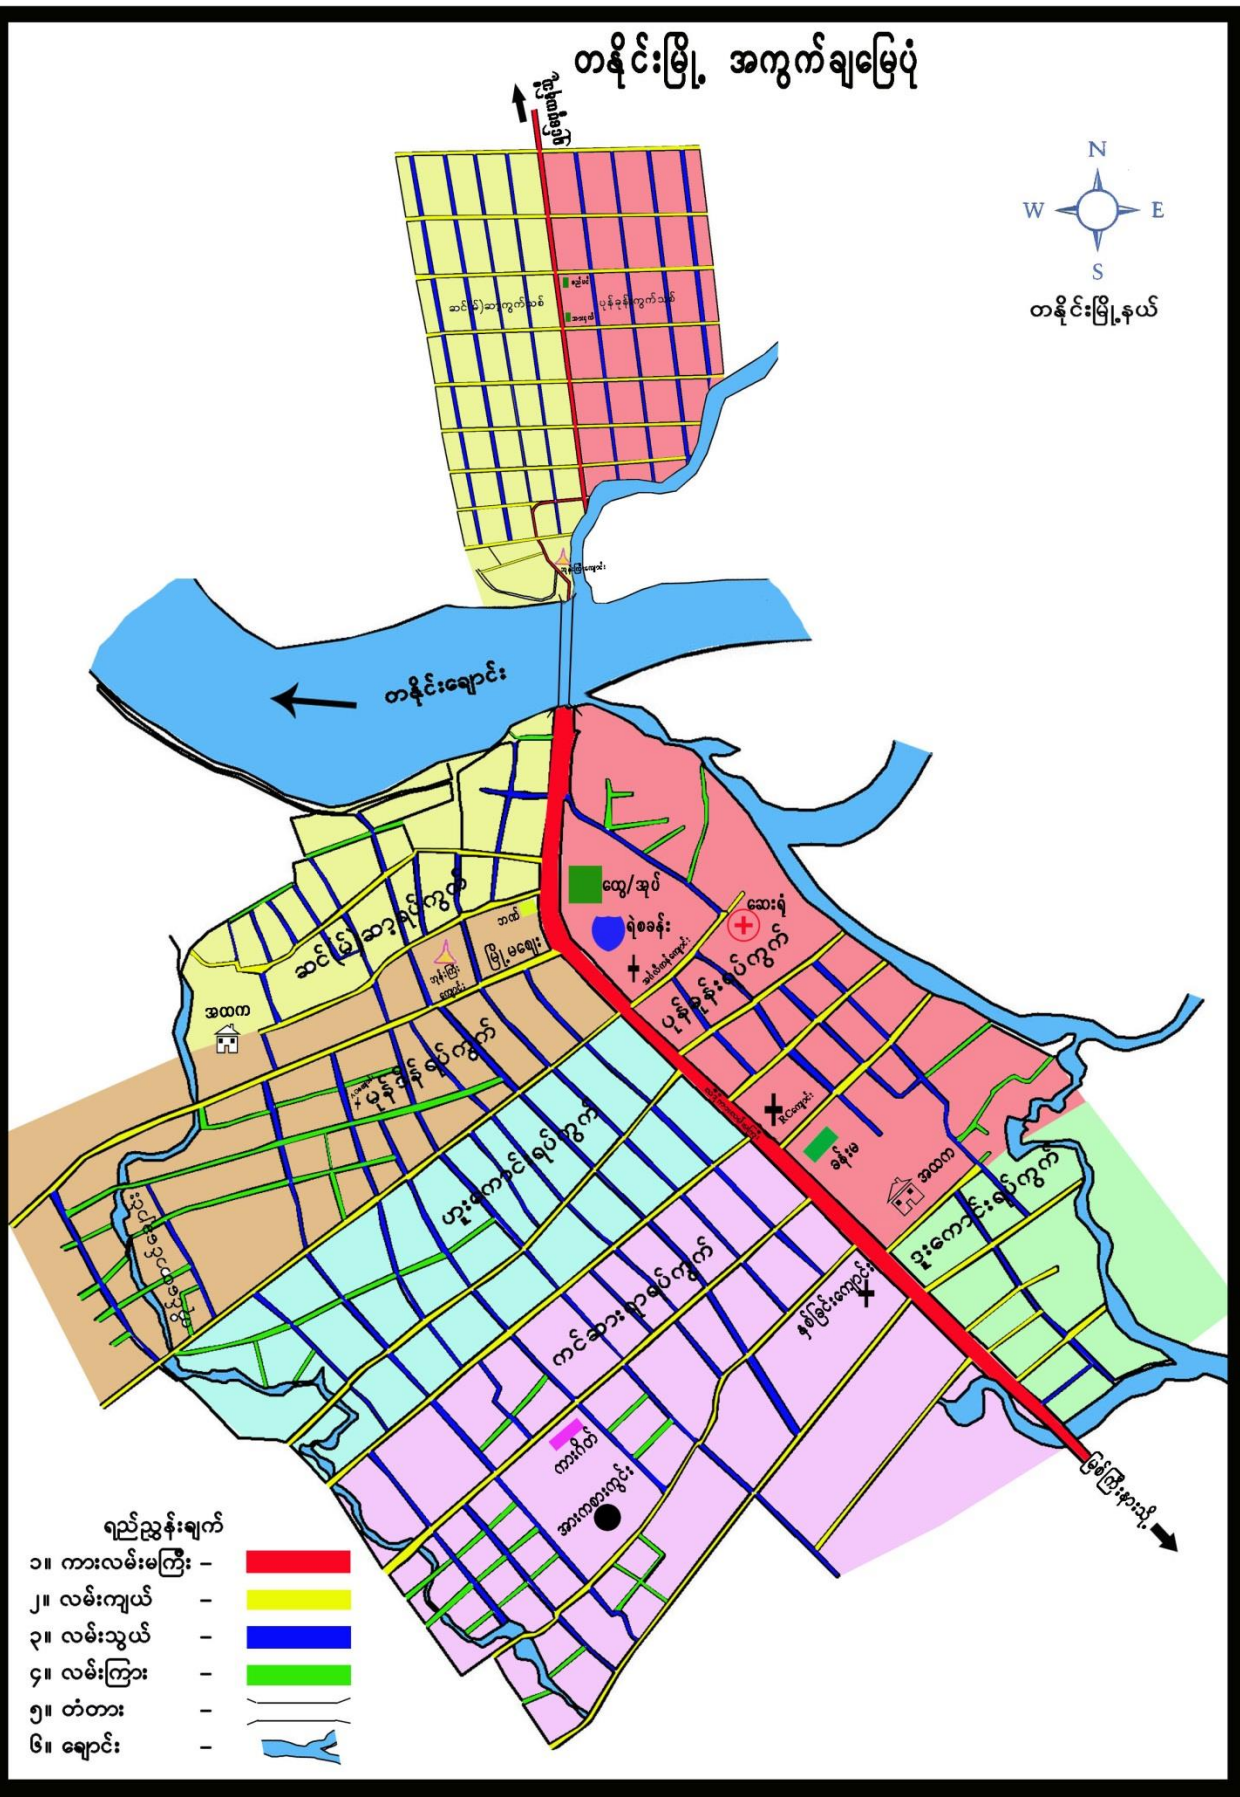

တနိုင်းမြို့ အကွက်ချမြေပုံ

- ရည်ညွှန်းချက်
- ၁။ ကားလမ်းမကြီး -
 - ၂။ လမ်းကျယ် -
 - ၃။ လမ်းသွယ် -
 - ၄။ လမ်းကြား -
 - ၅။ တံတား -
 - ၆။ ချောင်း -

တနိုင်းမြို့နယ်အခြေပြမြေပုံ

တနိုင်းမြို့နယ်
မြစ်ကြီးနားခရိုင်
တချင်းပြည်နယ်
စကေး ၁ လက်မ = ၁၂ မိုင်

ရည်ညွှန်းချက်	
၁။ နိုင်ငံနယ်နိမိတ်	
၂။ မြို့နယ်ခြားနယ်နိမိတ်	
၃။ မြို့ / မြို့နယ်နယ်နိမိတ်	
၄။ ကျေးရွာအုပ်စုခြားနယ်နိမိတ်	
၅။ မြို့ / ကျေးရွာအုပ်စု / ကျေးရွာ	
၆။ ချောင်းကြီး / ချောင်းငယ်	
၇။ လီဒိုလမ်းမကြီး / လှည်းလမ်း	

အိန္ဒိယနိုင်ငံ

ပူတာအိုမြို့နယ်

ဆွမ်ပရာဘွမ်မြို့နယ်

ခန္တီးမြို့နယ်

မြစ်ကြီးနားမြို့နယ်

ဖားကန့်မြို့နယ်

မိုးကောင်းမြို့နယ်