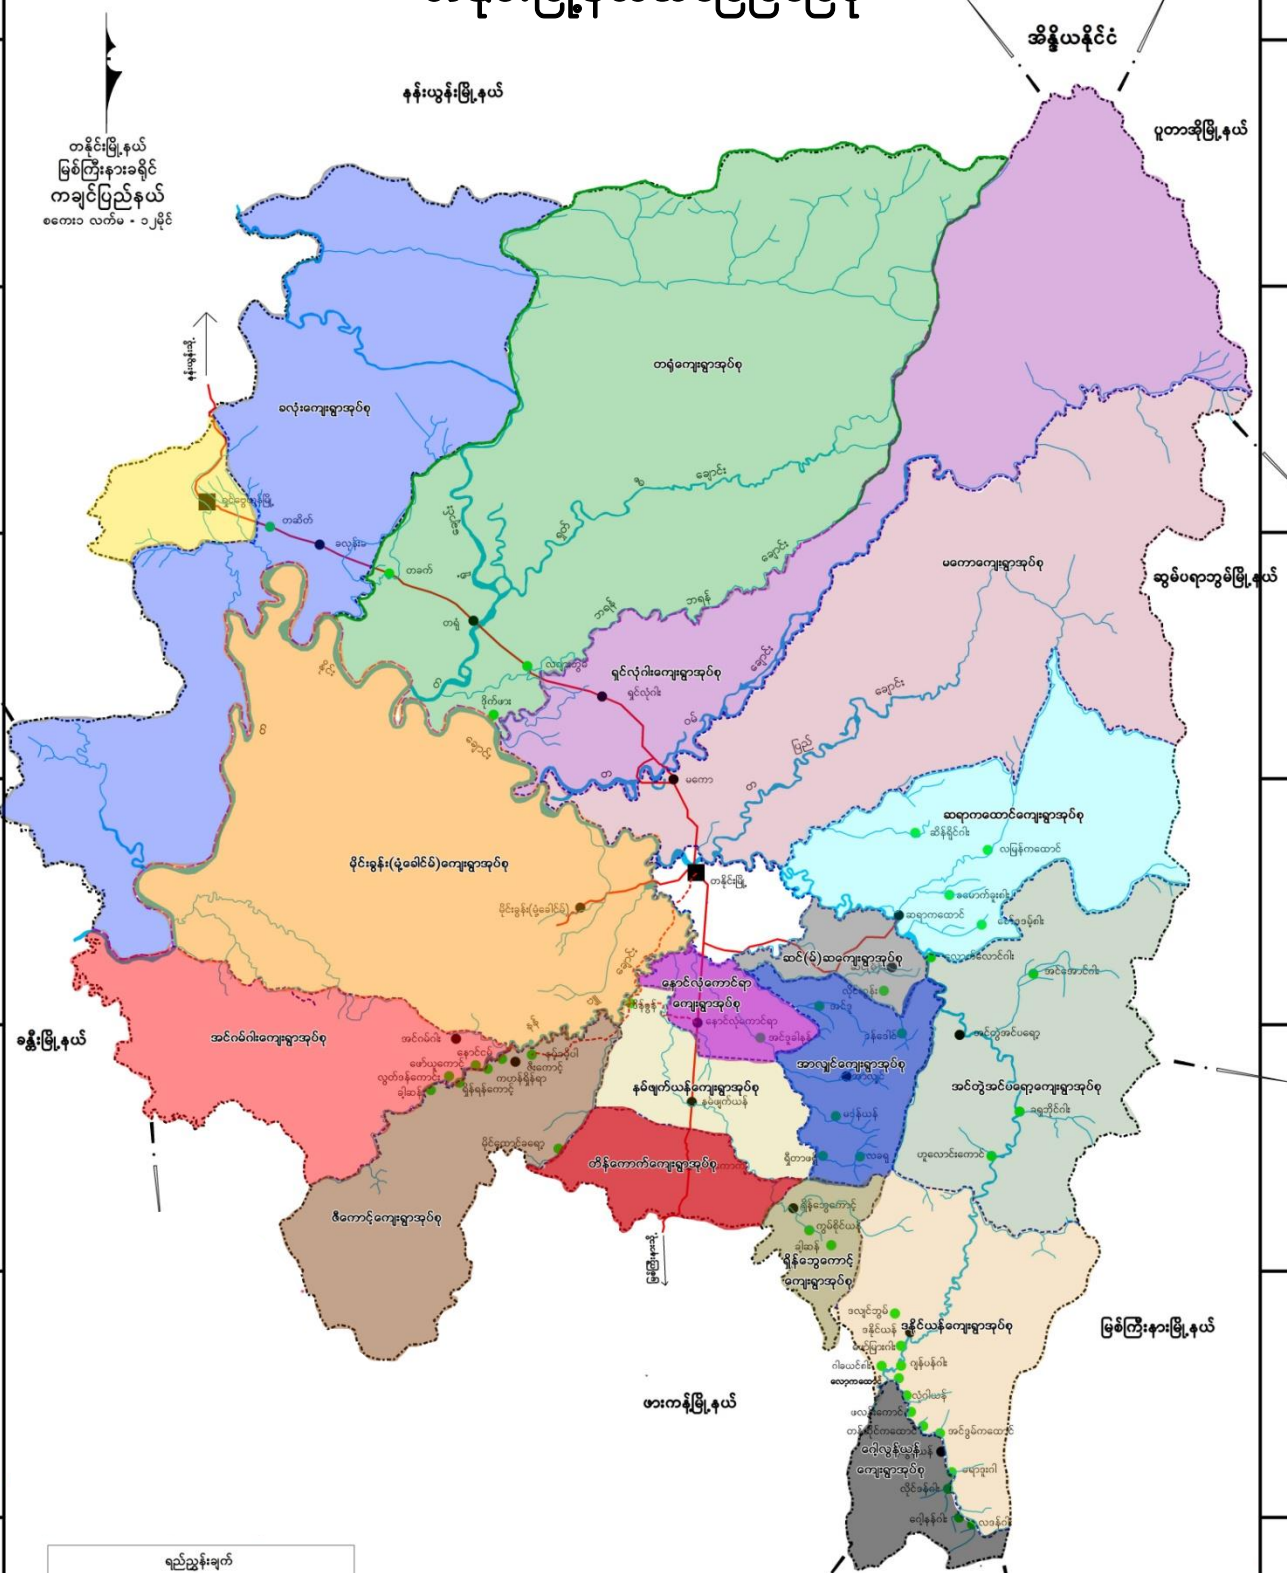

တနိုင်းမြို့ အကွက်ချမြေပုံ

- ရည်ညွှန်းချက်
- ၁။ ကားလမ်းမကြီး -
 - ၂။ လမ်းကျယ် -
 - ၃။ လမ်းသွယ် -
 - ၄။ လမ်းကြား -
 - ၅။ တံတား -
 - ၆။ ချောင်း -

တနိုင်းမြို့နယ်အခြေပြမြေပုံ

တနိုင်းမြို့နယ်
မြစ်ကြီးနားခရိုင်
တချင်းပြည်နယ်
စကေး ၁ လက်မ = ၁၂ မိုင်

ရည်ညွှန်းချက်	
၁။ နိုင်ငံနယ်နိမိတ်	
၂။ မြို့နယ်ခြားနယ်နိမိတ်	
၃။ မြို့ / မြို့နယ်နယ်နိမိတ်	
၄။ ကျေးရွာအုပ်စုခြားနယ်နိမိတ်	
၅။ မြို့ / ကျေးရွာအုပ်စု / ကျေးရွာ	
၆။ ချောင်းကြီး / ချောင်းငယ်	
၇။ လီဒိုလမ်းမကြီး / လှည်းလမ်း	

အိန္ဒိယနိုင်ငံ

ပူတာအိုမြို့နယ်

ဆွမ်ပရာဘွမ်မြို့နယ်

ခန္တီးမြို့နယ်

မြစ်ကြီးနားမြို့နယ်

ဖားကန့်မြို့နယ်

မိုးကောင်းမြို့နယ်