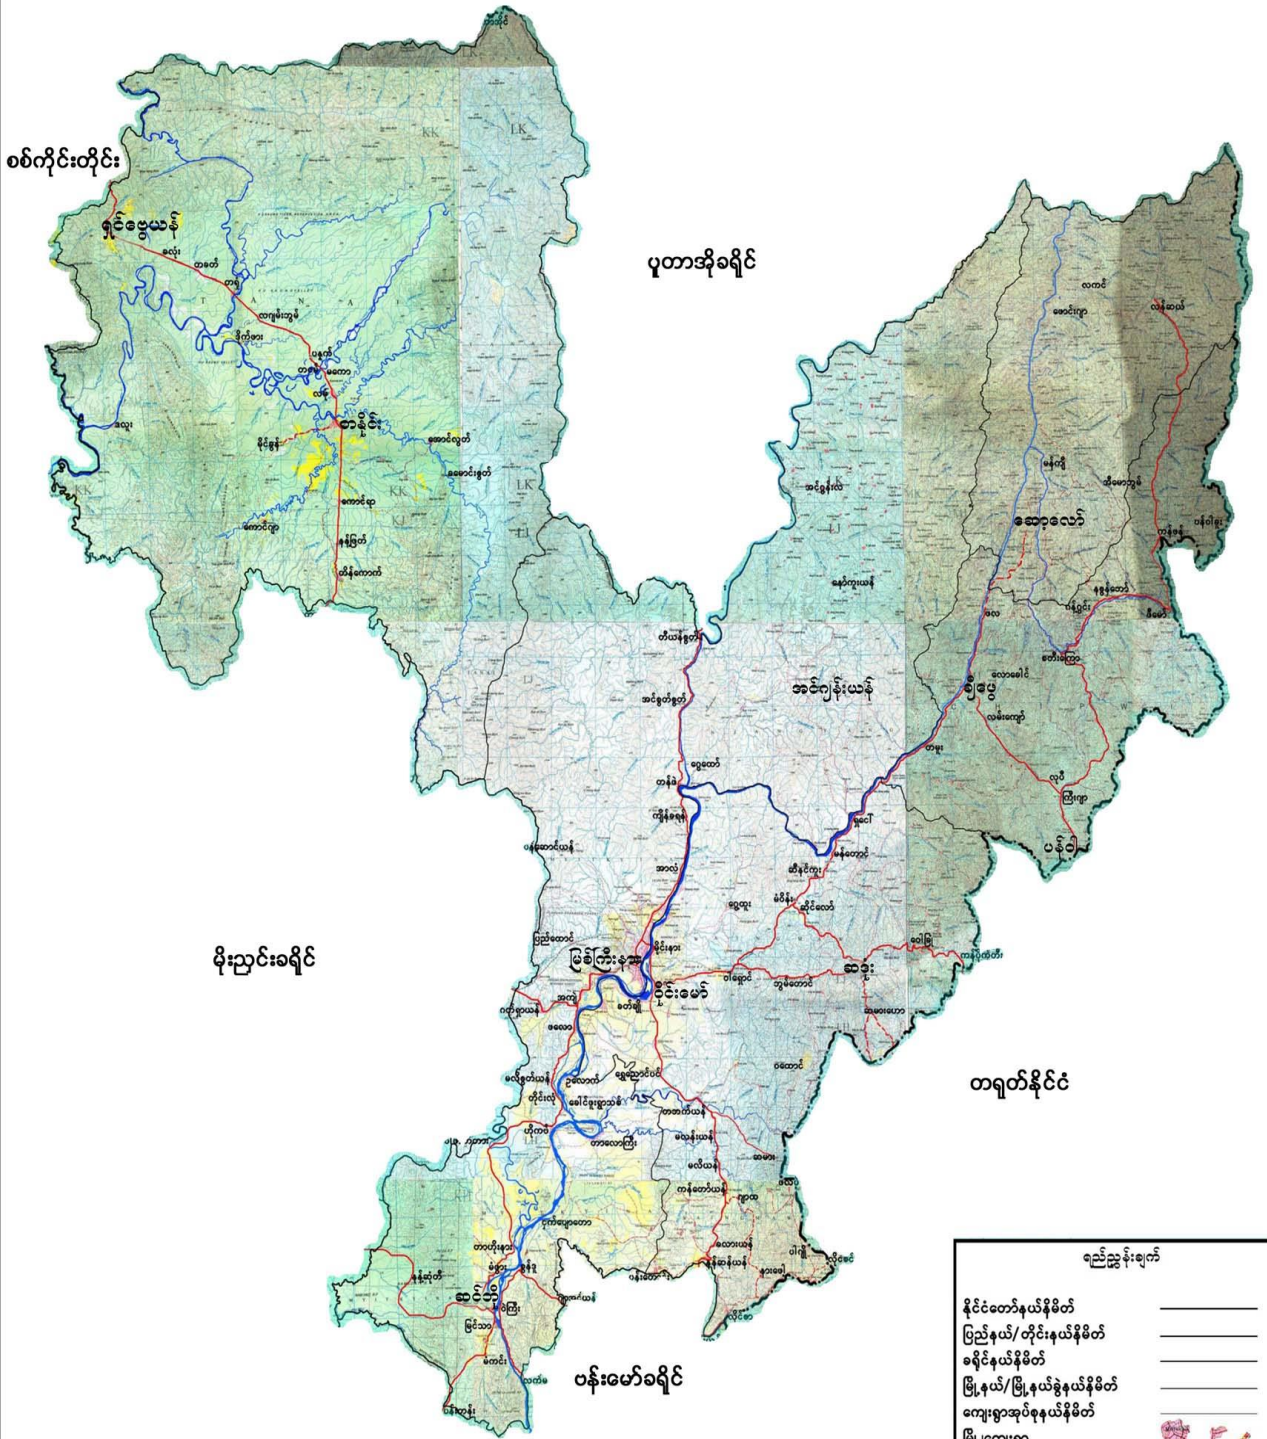

မြစ်ကြီးနားခရိုင်အတွင်းရှိ မြို့နယ် /မြို့/ ကျေးရွာအုပ်စုများပြမြေပုံ

မြစ်ကြီးနားခရိုင်
ကရင်ပြည်နယ် စစ်ကိုင်းတိုင်း

ရည်ညွှန်းချက်

နိုင်ငံတော်နယ်နိမိတ်	_____
ပြည်နယ်/တိုင်းနယ်နိမိတ်	_____
ခရိုင်နယ်နိမိတ်	_____
မြို့နယ်/မြို့နယ်ခွဲနယ်နိမိတ်	_____
ကျေးရွာအုပ်စုနယ်နိမိတ်	_____
မြို့ကျေးရွာ	
ကာလမ်း	
ရထားလမ်း	
လေယာဉ်ကွင်း	
မြစ်/ချောင်း	