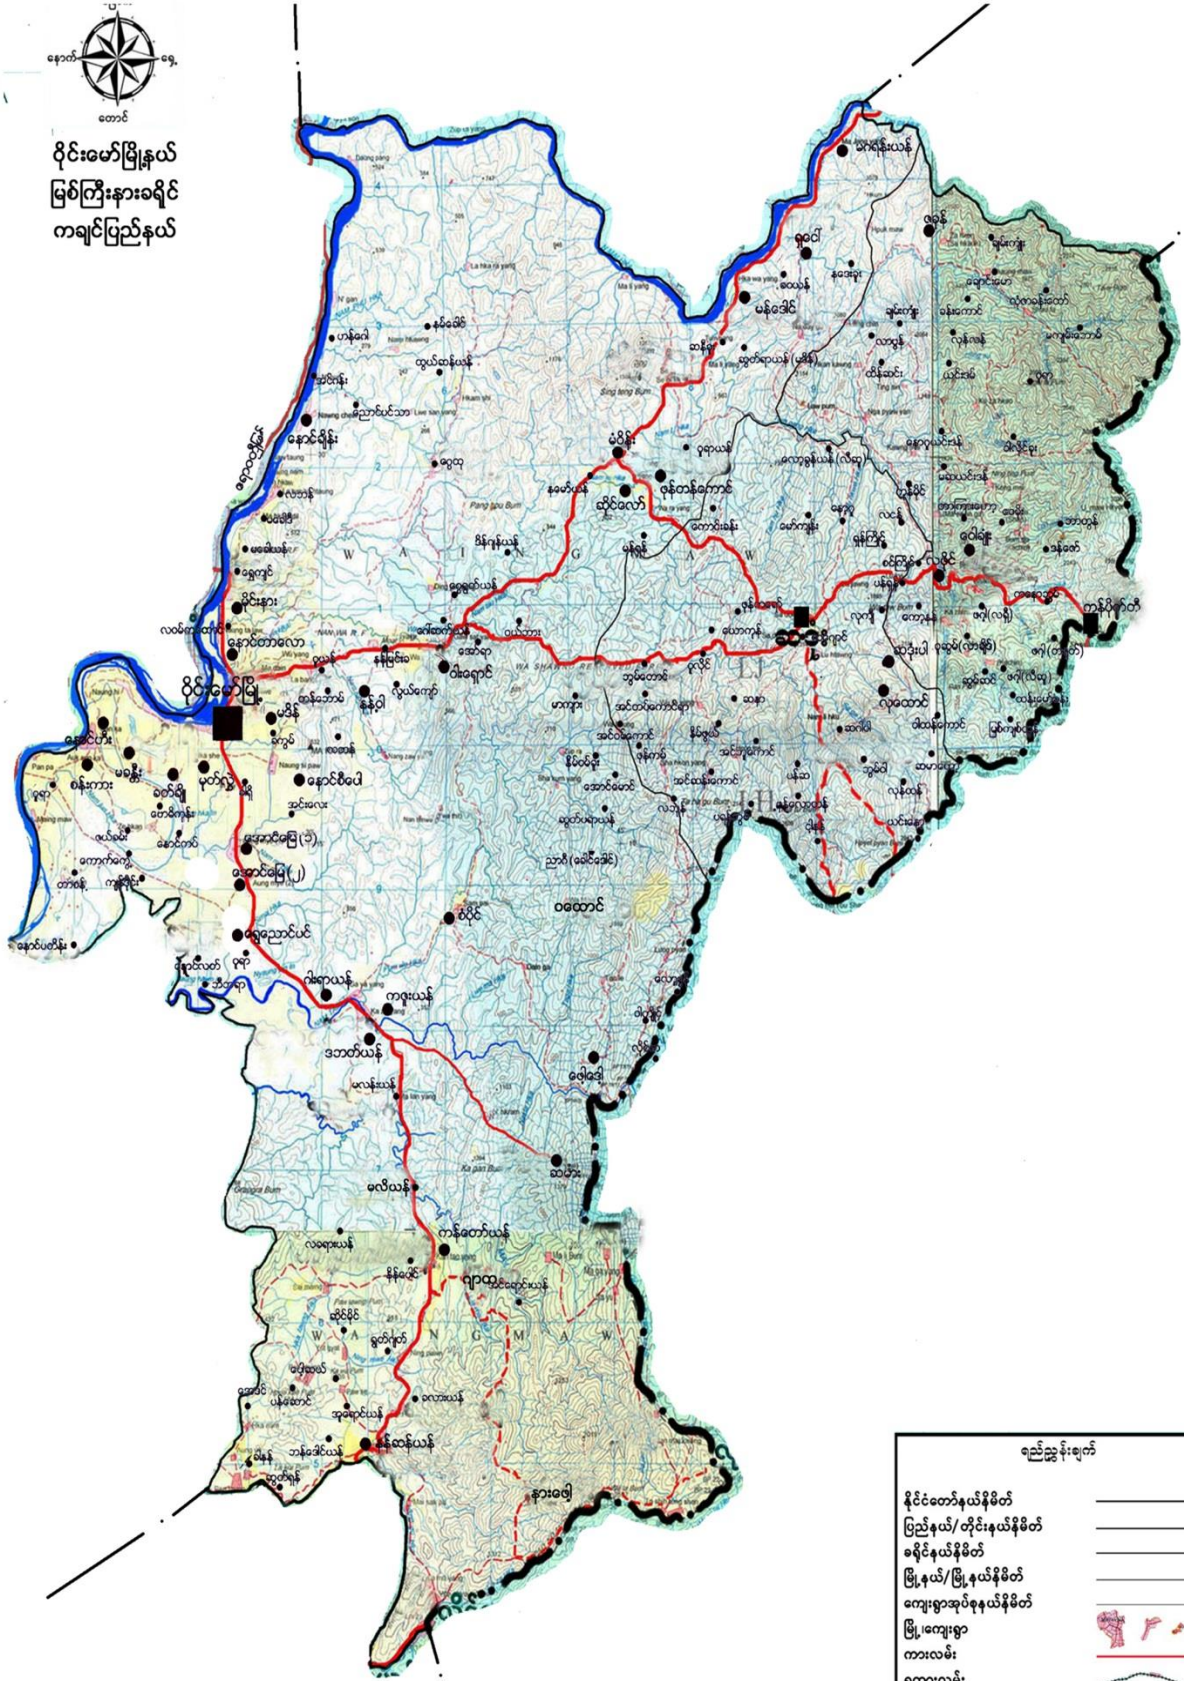

# ဝိုင်းမော်မြို့ကွက်အညွှန်းပြမြေပုံ

  
 ဝိုင်းမော်မြို့  
 ကချင်ပြည်နယ်  
 စကေး ၁ လက်မ = ၁ မိုင်

**အမှတ်အသား**

	ကျောင်း		ကျေးရွာ
	အစိုးရအဖွဲ့အစည်း		ကျေးရွာ
	အစိုးရအဖွဲ့အစည်း		ကျေးရွာ
	ကျေးရွာ		ကျေးရွာ

# ဝိုင်းမော်မြို့နယ် အညွှန်းပြမြေပုံ

ဝိုင်းမော်မြို့နယ်  
မြစ်ကြီးနားခရိုင်  
ကချင်ပြည်နယ်

ရည်ညွှန်းချက်	
နိုင်ငံတော်နယ်နိမိတ်	_____
ပြည်နယ်/တိုင်းနယ်နိမိတ်	_____
ခရိုင်နယ်နိမိတ်	_____
မြို့နယ်/မြို့နယ်နိမိတ်	_____
ကျေးရွာအုပ်စုနယ်နိမိတ်	_____
မြို့ကျေးရွာ	
ကာလမ်း	
ရထားလမ်း	
လေယာဉ်ကွင်း	
မြစ်/ချောင်း	